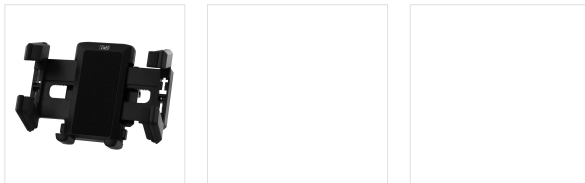

Incar - Supports - Supports multi surfaces

Support mâchoire ventouse multi-fixations

UN SUPPORT SMARTPHONE ET GPS POUR TOUTES LES CONFIGURATIONS

Découvrez le support idéal pour garder votre smartphone à portée de main pendant vos trajets en voiture !
 C'est un support multi-fixations à installer facilement et rapidement sur le pare-brise, sur la grille d'aération ou sur le tableau de bord.
 Sa tête orientable à 360° vous permettra de positionner votre smartphone en mode paysage ou portrait.
 Robuste, il permet de maintenir en toute sécurité votre smartphone ou GPS jusqu'à 7".
 Il dispose d'un bras rigide flexible et orientable
 Larg. socle de 4,2 à 10,8 cm/haut. socle de 2,5 à 6 cm

CONTENU DE LA BOÎTE

1 x Support mâchoire multi-fixations

Caractéristiques

Smartphones jusqu'à 7
pouces et GPS

2.5 - 6cm

4.2 - 10.8cm

Réf. : ACGP034958

3 303170 034958