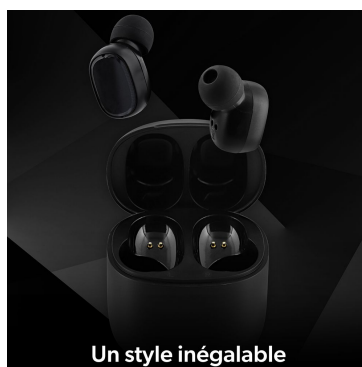

Bluetooth®
5.2

Écouteurs sans fil

Autonomie 24 heures
+ Indicateur de charge

Un style inégalable

Format intra-auriculaire

Bluetooth®
5.2

Autonomie
24H 24 heures

Commandes tactiles - Play/Pause - piste de lecture - volume