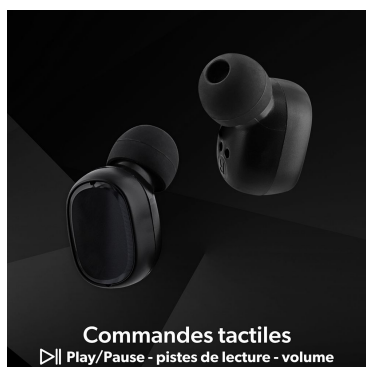

Bluetooth®
5.2

Écouteurs sans fil

Autonomie 24 heures
+ Indicateur de charge

Un style inégalable

Format intra-auriculaire

Bluetooth®
5.2

Autonomie
24H 24 heures

Commandes tactiles - Play/Pause - piste de lecture - volume

Format intra-auriculaire

Indicateur de charge

Microphone intégré : appels clairs

Appairage automatique

Commandes tactiles

Play/Pause - pistes de lecture - volume

Microphone intégré

Appels clairs