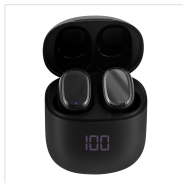

Son - Ecouteurs - Ecouteurs sans fil TWS