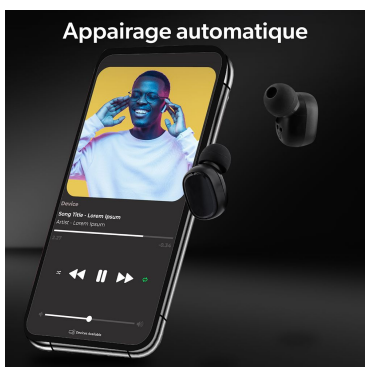

Le format intra-auriculaire procure une puissance sonore hors norme et une profondeur de basses ténébreuse, une isolation des sons environnants et donc une réduction de bruit passive. Leur tenue dans votre oreille et leur ergonomie vous assurent une totale liberté de mouvement.

Les écouteurs disposent d'un contrôle tactile vous permettant de gérer le volume et les pistes de lecture en un geste. Grâce au microphone intégré, décrochez et passez vos appels clairs en un geste, sans passer par votre smartphone.

Bluetooth®
5.2

Écouteurs sans fil

Autonomie 24 heures
+ Indicateur de charge

Un style inégalable

Format intra-auriculaire

Bluetooth®
5.2

Autonomie
24H 24 heures

Commandes tactiles - Play/Pause - piste de lecture - volume

Format intra-auriculaire

Indicateur de charge

Microphone intégré : appels clairs

Appairage automatique

Commandes tactiles

Play/Pause - pistes de lecture - volume

Microphone intégré

Appels clairs