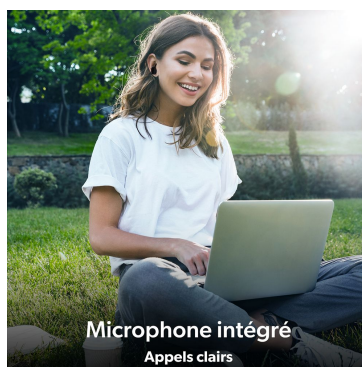

Le format intra-auriculaire procure une puissance sonore hors norme et une profondeur de basses ténébreuse, une isolation des sons environnants et donc une réduction de bruit passive. Leur tenue dans votre oreille et leur ergonomie vous assurent une totale liberté de mouvement.

Format intra-auriculaire

Indicateur de charge

Microphone intégré : appels clairs

Appairage automatique

Commandes tactiles

Play/Pause - pistes de lecture - volume

Microphone intégré

Appels clairs