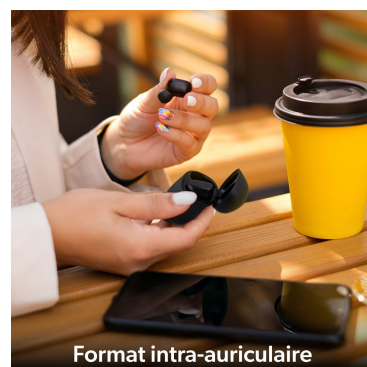

Bluetooth®
5.2

Écouteurs sans fil

Autonomie 24 heures
+ Indicateur de charge

Un style inégalable

Format intra-auriculaire

Bluetooth®
5.2

Autonomie
24H 24 heures

Commandes tactiles - Play/Pause - piste de lecture - volume

Format intra-auriculaire

Indicateur de charge

Microphone intégré : appels clairs

Appairage automatique

Commandes tactiles

Play/Pause - pistes de lecture - volume

Microphone intégré

Appels clairs