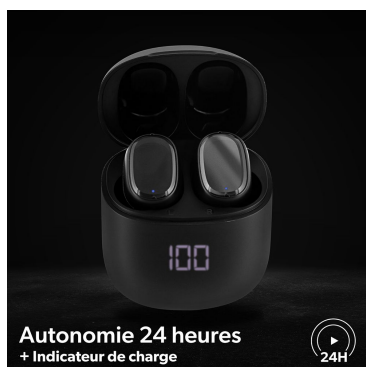

Bluetooth®
5.2

Écouteurs sans fil

Autonomie 24 heures
+ Indicateur de charge

Un style inégalable

Format intra-auriculaire

Bluetooth®
5.2

Autonomie
24H 24 heures

Commandes tactiles - Play/Pause - piste de lecture - volume