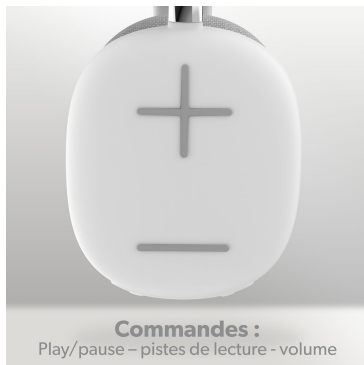

50H

d'écoute max.
Max playing time

Commandes intégrées
Built-in commands

Câble USB-C inclus
USB-C cable included

Micro kit main libre intégré
Built-in hands-free mic.

Son explosif
Explosiv sound

Réduction de bruit passive
Passive noise cancelling

Pads amovibles et lavables

Microphone intégré
Appels clairs

Commandes :
Play/pause – pistes de lecture - volume

Câble jack 3,5mm intégré