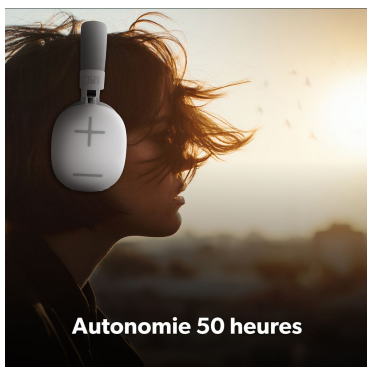

Son - Casques - Casques Bluetooth

Casque Bluetooth BOUNCE

BOUNCE !

Le casque BOUNCE, de quoi décupler toutes les sensations de votre musique ! Grâce au format super englobant, le casque BOUNCE offre une réduction de bruit passive et isole naturellement des bruits légers environnants. Confortable et léger, il est un accessoire de mode à part entière. L'alliance du blanc et du gris crée un style à la fois élégant et moderne.

Ses mousses en tissu sont retirables et lavables.

Le casque se connecte en Bluetooth et offre jusqu'à 50 heures d'autonomie. Vous pouvez également l'utiliser en mode filaire grâce au câble jack 3,5mm inclus. Quel que soit le mode d'utilisation, profitez d'une qualité sonore époustouflante.

Le casque est équipé de boutons de contrôles et d'un micro : gérez vos playlist et passez vos appels sans passer par votre smartphone.

BOUNCE, le casque qui vous fait bouger !

CONTENU DE LA BOÎTE

1x casque BOUNCE
1x câble jack 3,5mm

Plus d'infos...

www.t-nb.com

La Marque Française

BOUNCE

Bluetooth® 5.3
Sans fil

Autonomie 50 heures

Réduction de bruit passive

Casque
Ultra englobant