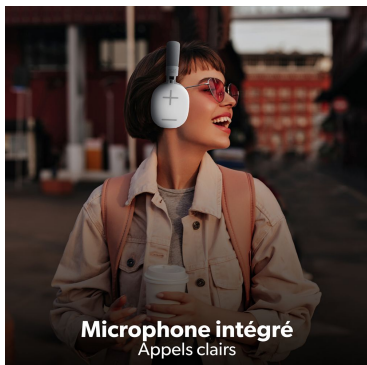

Son - Casques - Casques Bluetooth

Casque Bluetooth BOUNCE

BOUNCE !

Le casque BOUNCE, de quoi décupler toutes les sensations de votre musique ! Grâce au format super englobant, le casque BOUNCE offre une réduction de bruit passive et isole naturellement des bruits légers environnants. Confortable et léger, il est un accessoire de mode à part entière. L'alliance du blanc et du gris crée un style à la fois élégant et moderne.

50H

d'écoute max.
Max playing time

Commandes intégrées
Built-in commands

Câble USB-C inclus
USB-C cable included

Micro kit main libre intégré
Built-in hands-free mic.

Son explosif
Explosiv sound

Réduction de bruit passive
Passive noise cancelling

Pads amovibles et lavables

Microphone intégré
Appels clairs

Commandes :
Play/pause – pistes de lecture - volume

Câble jack 3,5mm intégré