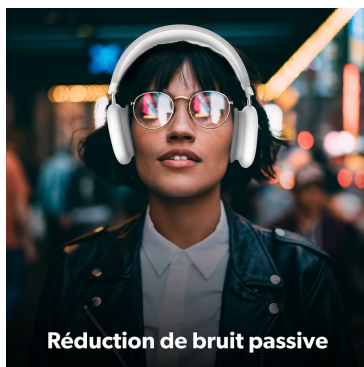

Réduction de bruit passive